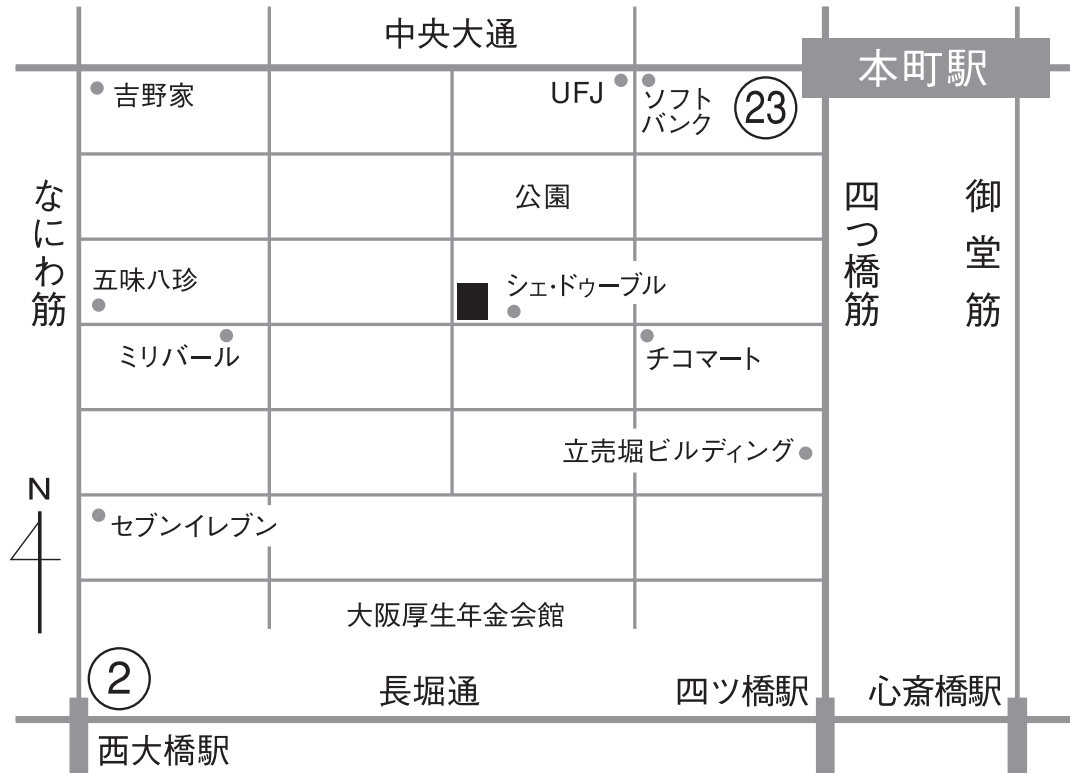

# space\_inframince

## space\_inframince へのアクセス

四つ橋線・中央線・御堂筋線【本町駅】からとなります。  
\* 天候や季節によって、経路を選ばれることをおすすめします。

●四つ橋線【本町駅】をご利用の場合 ……徒歩 約3分  
\* 一番近い出口です。

23番出口を出て直進し、ソフトバンク阿波座と東京三菱UFJ銀行の間を南(進行方向:左)に曲がり、チョコマート前の交差点で西(進行方向:右)に曲りシェ・ドゥーブルの隣になります。space\_inframinceの正面には近畿二輪車協会が位置しています。

●中央線【本町駅】をご利用の場合 ……徒歩 約4分

22番出口を出て進行方向目の前の横断歩道を オリンパス ショールーム側へお渡りいただくと23番出口があります。そこからは、上記の 四つ橋線 本町駅 利用の場合と同じになります。

●御堂筋線【本町駅】をご利用の場合 ……徒歩 約8分

天候不順などの場合によっては、地下通路で23番出口まで来られることをおすすめします。  
お天気がよければ…  
15番出口を出て、そのまま中央大通りを西へ直進、四つ橋筋を越えていただきますと、23番出口が見えます。そこからは、上記の 四つ橋線 本町駅 利用の場合と同じになります。